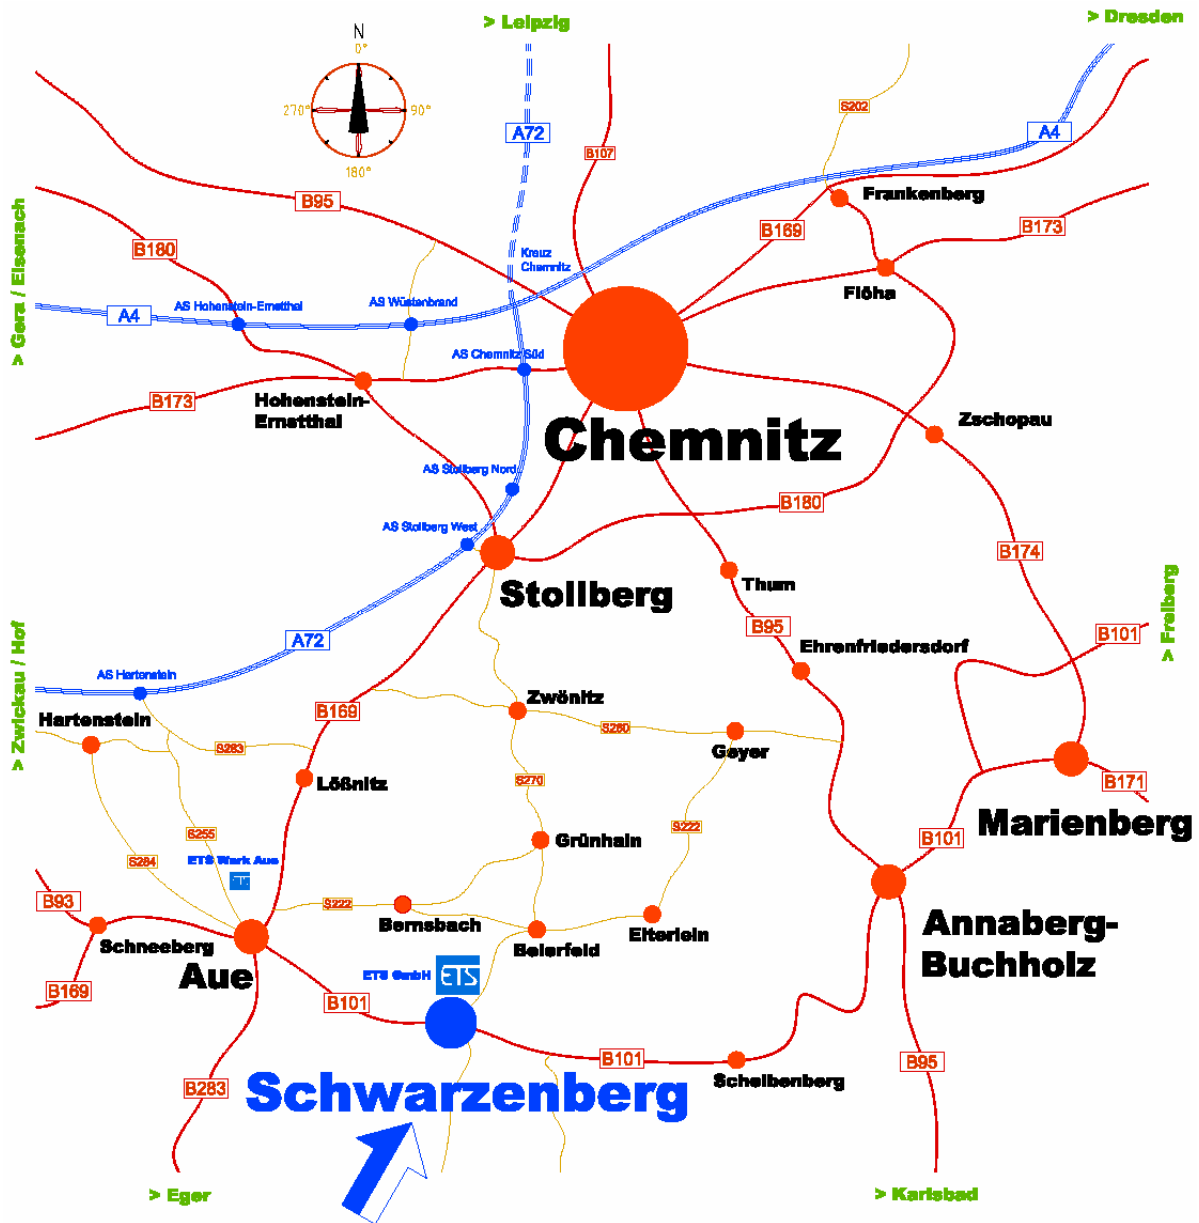

**WIR FREUEN UNS AUF IHREN BESUCH
WE WILL BE PLEASED FOR YOUR VISIT**

Entstaubungstechnik
Schwarzenberg
GmbH

Anfahrt Autobahn A4

Kreuz Chemnitz auf A72 Richtung Hof fahren

Von der A72

- > Ausfahrt Hartenstein > Aue / Schwarzenberg
- > B101 bis Schwarzenberg
- > Richtung Grünhain / Beierfeld auf die „Grünhainer Straße“ einbiegen und nach ca. 300m finden Sie links die ETS GmbH

Wir wünschen Ihnen eine angenehme Reise!

Driving by highway A4

„Kreuz Chemnitz“ – further to highway A72 „Hof“

From highway A72

- > exit „Hartenstein“ direction Aue / Schwarzenberg
- > main road B101 drive until „Schwarzenberg“
- > drive in direction „Grünhain“ / „Beierfeld“ to street „Grünhainer Straße“, after approximated 300m you find at left side company ETS GmbH